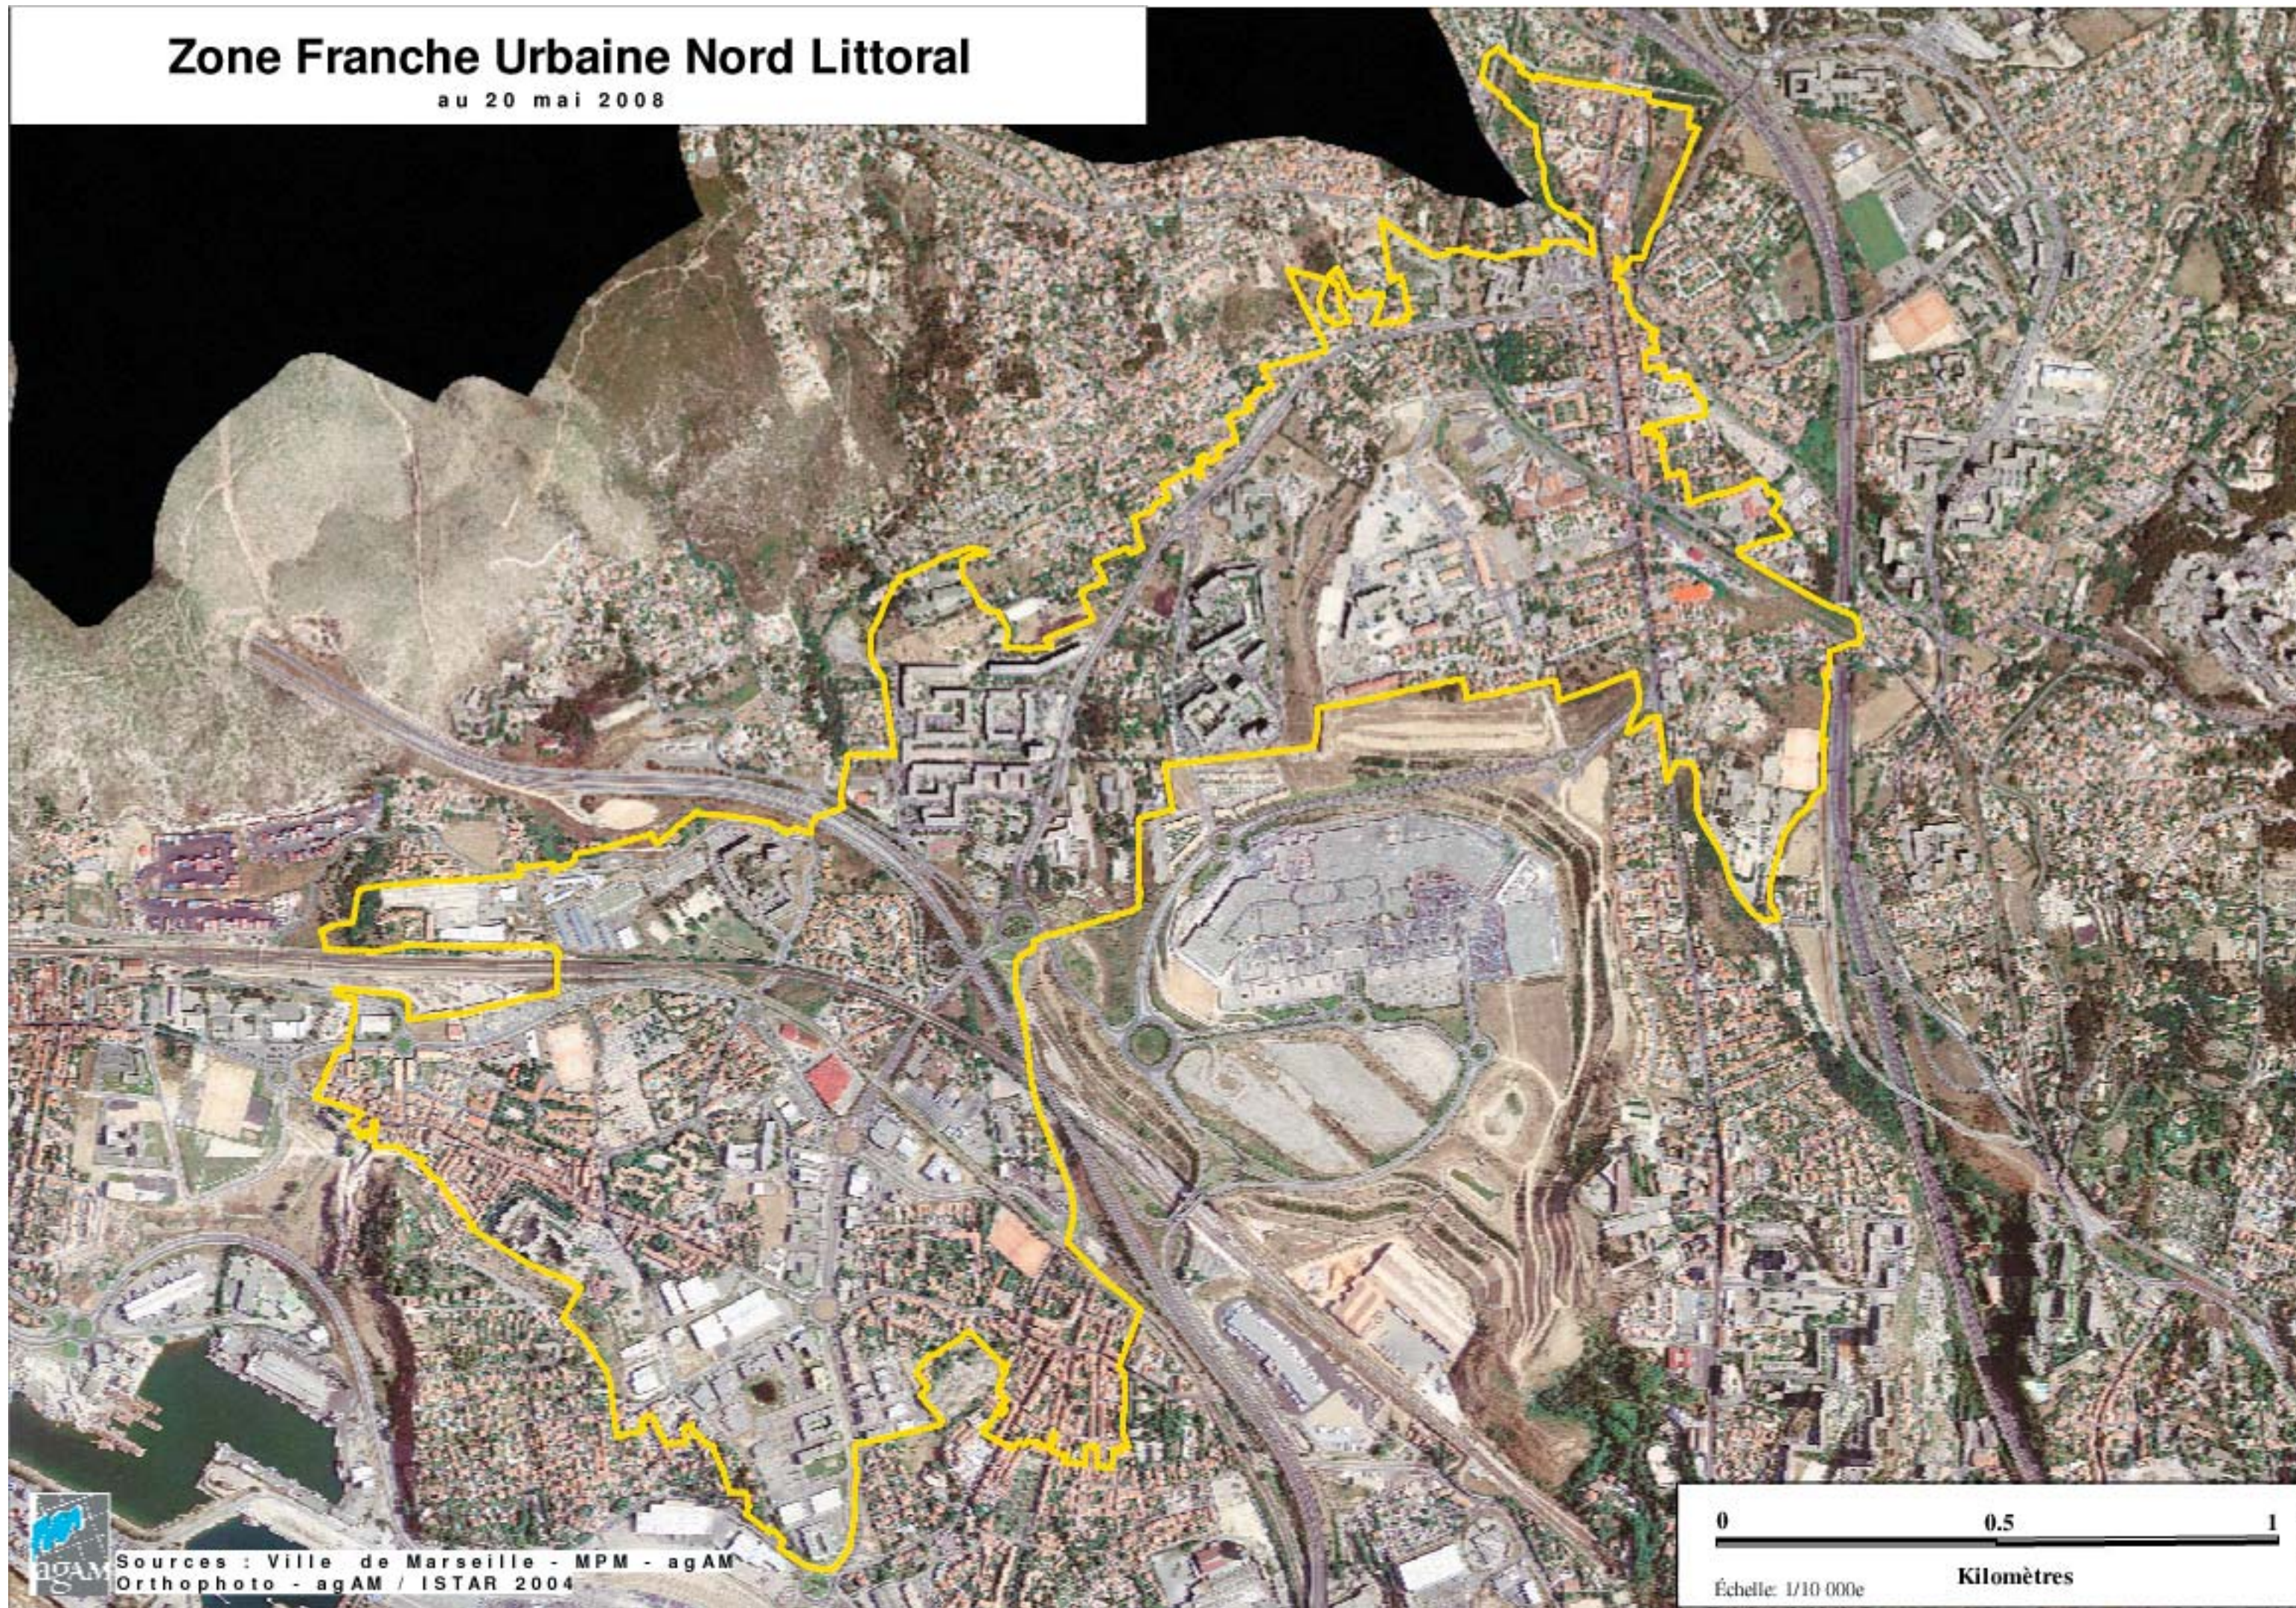

# Zone Franche Urbaine Nord Littoral

au 20 mai 2008

Sources : Ville de Marseille - MPM - agAM  
Orthophoto - agAM / ISTAR 2004

0 0.5 1

Échelle: 1/10 000e

Kilomètres